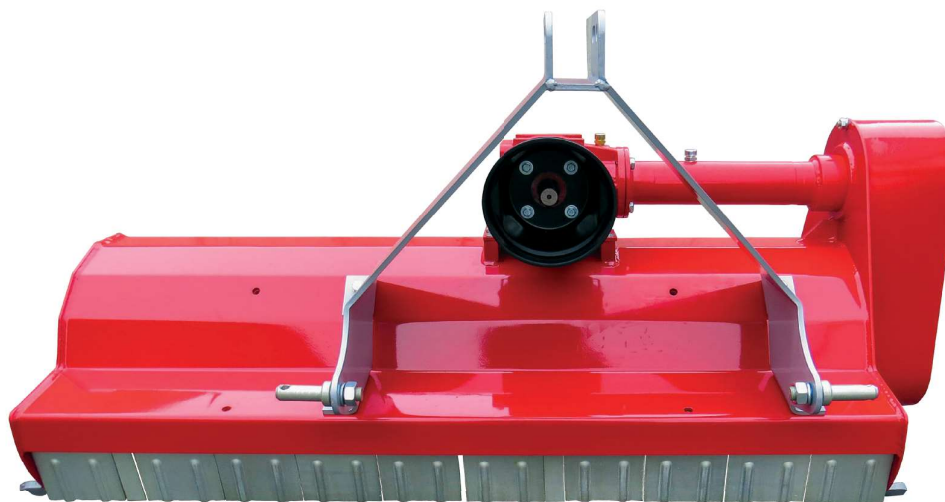

GARTENMULCHER   
 GARDENING MULCHER   
 LAKI UNIVERZALNI MULČARI 

			 min KW(HP)	 cat	 RPM	 mm				 cm	 Kg
<b>LM 110</b>	1.1	1.3	11 (15)	I, II	540	114	2	14	42	2-7	160
<b>LM 130</b>	1.3	1.5	15 (20)	I, II	540	114	2	18	54	2-7	240
<b>LM 150</b>	1.5	1.7	18 (25)	I, II	540	114	3	20	60	2-7	200